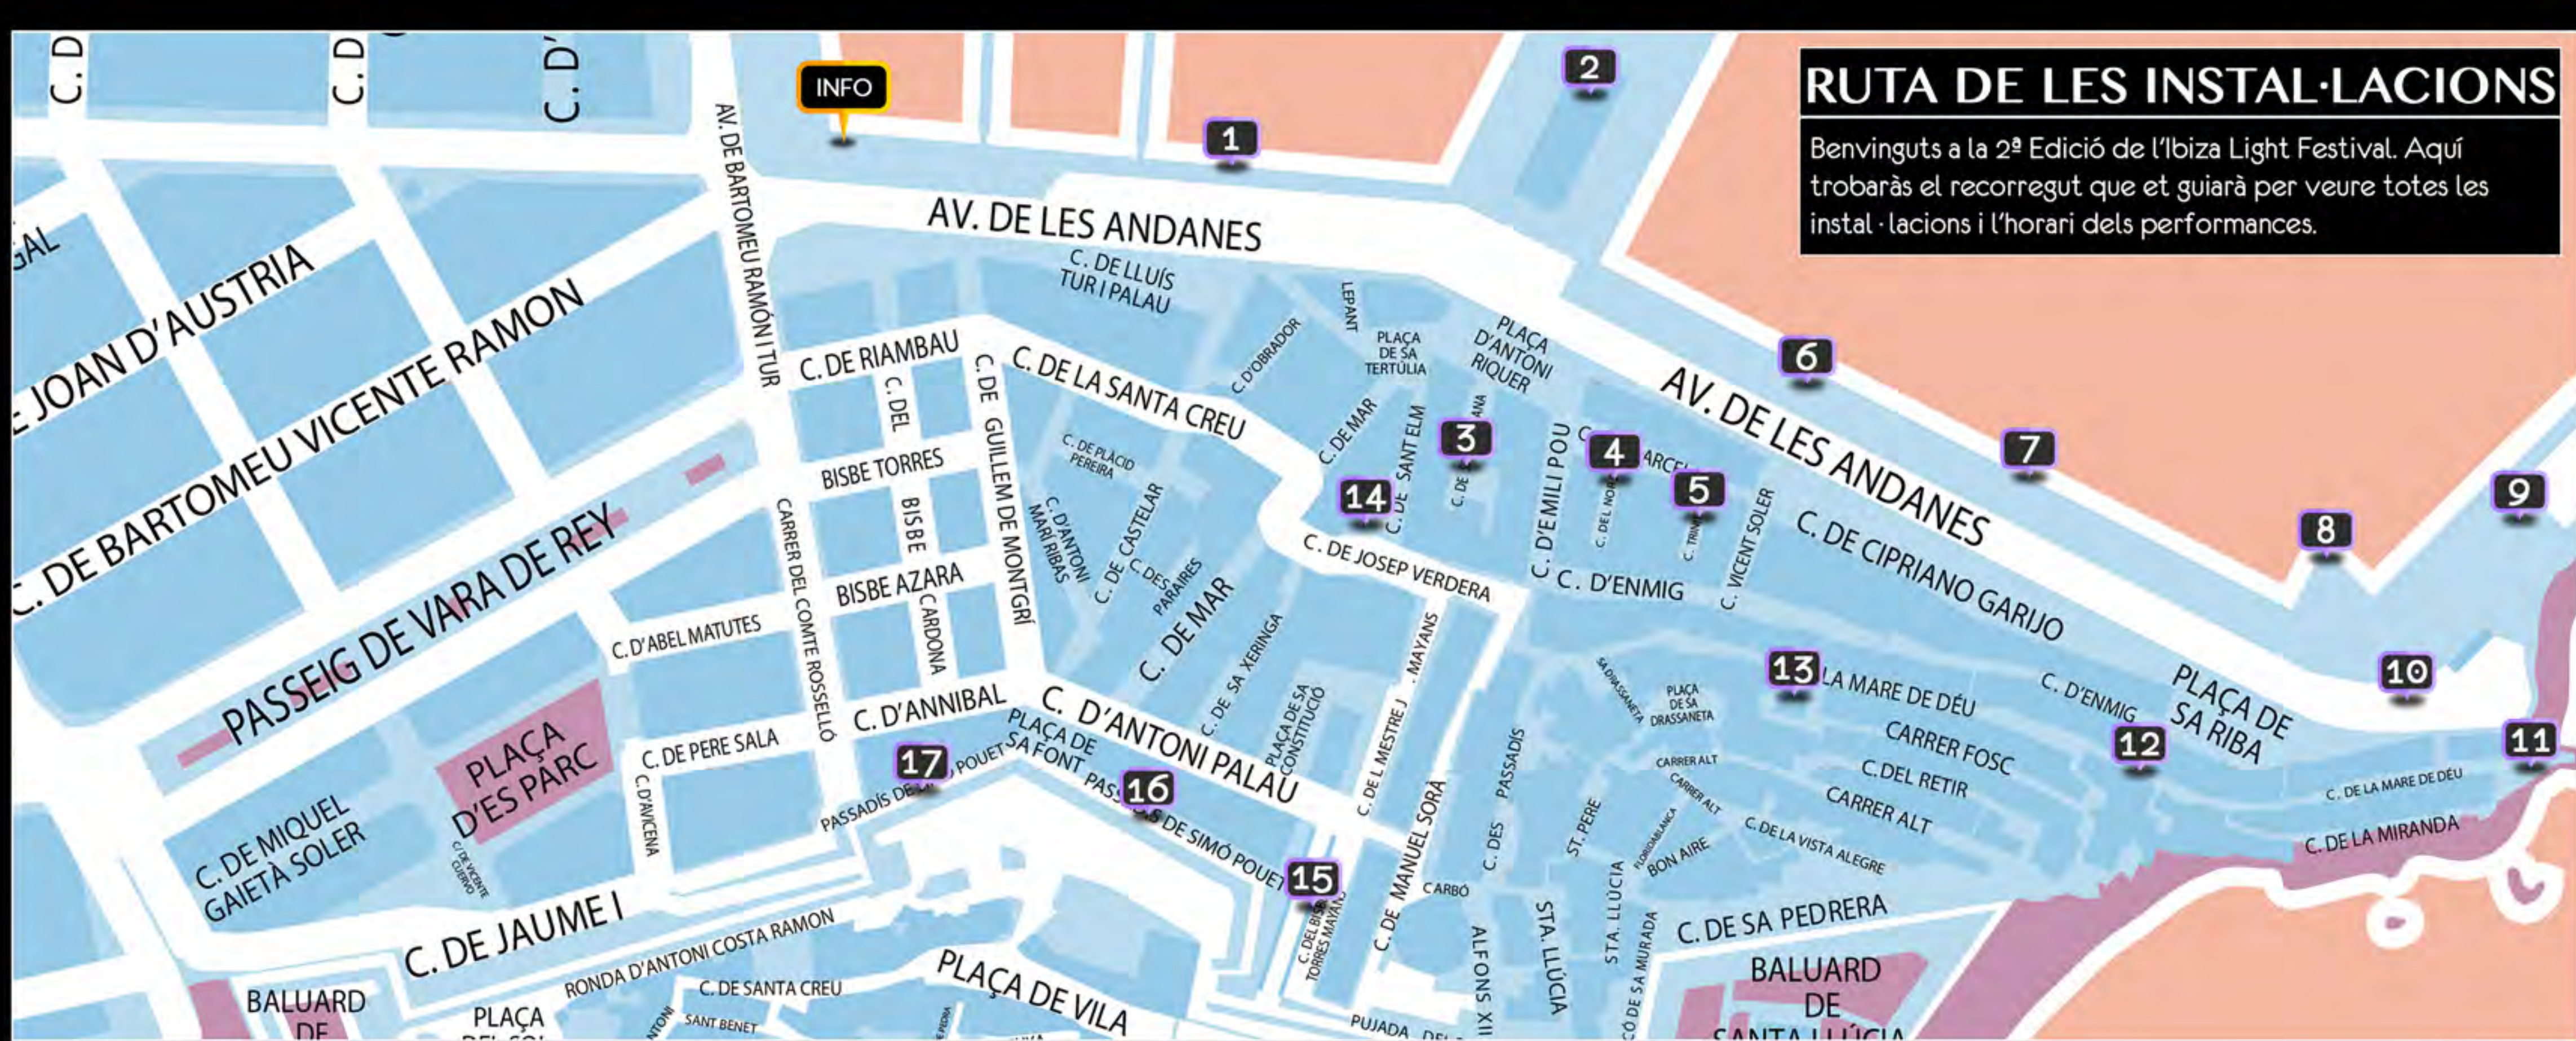

RUTA DE LES INSTAL·LACIONS

Benvinguts a la 2ª Edició de l'Ibiza Light Festival. Aquí trobaràs el recorregut que et guiarà per veure totes les instal·lacions i l'horari dels performances.

1	instal·lació: Cube illumination Artista: Aladdin Light Horari: Exposició contínua Web artista: www.aladdinlightsibiza.com	7	instal·lació: Red Stars Artista: AV Exciters Sponsor: Plug & Play y Sonitec Horari: Exposició contínua Web artista: www.av-exciters.com	13	instal·lació: Galaxia Artista: Mediàx Sponsor: Fluge Horari: Exposició contínua Web artista: www.mediax.es	
2	instal·lació: Podenco Artista: El Imaginario Sponsor: VisualMax Horari: Exposició contínua Facebook: elimaginarioVJ	8*	instal·lació: Escenario performance Artista: Varios artistas Sponsor: Sonitec Horari: Diverses actuacions	14	instal·lació: Forest of illusion Artista: Alchemy Flame Horari: Diverses actuacions Web artista: www.alchemyflame.com	
3	instal·lació: The Seam. Artista: Filipe & Douglas Horari: Exposició contínua Web artista: www.filipevilasboas.com	9*	instal·lació: Retro interactive Artista: Suso33 Sponsor: Sonitec Horari: Diverses actuacions Web artista: www.suso33.com	15*	instal·lació: Video Mapping Ses Taules Artista: Improbable Films & Joe Crossley Sponsor: Fluge Horari: Diverses actuacions Web artista: www.improbablefilms.com www.joecrossley.com	
4	instal·lació: Cabina de transmutació Artista: Javierens Horari: Exposició contínua Web artista: www.javierens59.webnode.es/	10	instal·lació: Mural VideoMapping Artistas: Richard Santana Sponsor: Fluge Horari: Exposició contínua Web artista: www.richarsantana.com	16	instal·lació: Misión Imposible Artista: Er Productions Horari: Exposició contínua Web artista: www.er-productions.com	
5	instal·lació: Animal de companyia Artista: Ramón Donoso Ros Horari: Exposició contínua Facebook: Ramón Donoso Ros	11	instal·lació: El despertar de Tanit Artista: Visionarias Sponsor: Fluge Horari: Exposició contínua Web artista: vjlau2014.wordpress.com	17	instal·lació: Organo Laser Artista: ER PRoductions Horari: Exposició contínua Web artista: www.er-productions.com	
6	instal·lació: Deep Life Artista: Azucena y Guillermo Horari: Exposició contínua Web artista: www.azuzen.com www.peripeccio.com	12	instal·lació: Velas calle de la Virgen. Artista: Ibiza Light Festival Sponsor: Velvet Circus Horari: Exposició contínua Web artista: www.velvetcircusibiza.com			
8*	Horari divendres 13 - 20:00 Artista: DoMu Obra: PostPornRomantik www.vimeo.com/user50880036 - 21:00 Nieves Portas Oggie Marinski Obra: Danza-dos www.nievesportas.com www.omarinski.wixsite.com/oggitar - 21:30 Artista: DoMu Obra: PostPornRomantik - 22:00 Nieves Portas Oggie Marinski Obra: Danza-dos - 22:30 Manuel Navarrete "Dedos" Obra: Changer www.pledidicolori.com	Horari dissabte 14 - 20:00 Artista: DoMu Obra: PostPornRomantik - 21:00 Artista: Butron DelCastel Obra: La cuarta fase Instagram: butron_dc Artista: Nerea Obra: Body Painting Artista: El siete Ibiza Obra: Street-art Instagram: El Siete Ibiza	9*	Horari actuacions Suso33 20:30 / 21:30 / 22:30 / 23:30 Entre les actuacions podreu ser vosaltres els artistes dins de la instal·lació.	15*	Horaris Improbable Films & Joe Crossley Aquesta instal·lació està compartida per dos artistes, cada un d'ells projectarà sobre la muralla el seu treball cada 30 minuts. Reconeixerà a l'artista pel seu logotip que apareixerà abans del videomapping.
		14*	Horari actuacions Alchemy Flame 21:00 / 22:00 / 23:00 Fora dels horaris de les actuacions, la instal·lació segueix funcionant sense els performance.	Actuacions artista Improbable Films: 20:00 / 20:30 / 21:00 / 21:30 / 22:00 / 22:30 / 23:00 / 23:30 Sonorización y FX por: www.trackenstudios.com Actuacions artista Joe Crossley & Ryan Uzlevski: 20:15 / 20:45 / 21:15 / 21:45 / 22:15 / 22:45 / 23:15 / 23:45 Col.laboració: www.scartlab.com Música por: Joe Crossley / Veus: Allan Watts & Mooji Crédits dels track: Ssaliva / Orbital		